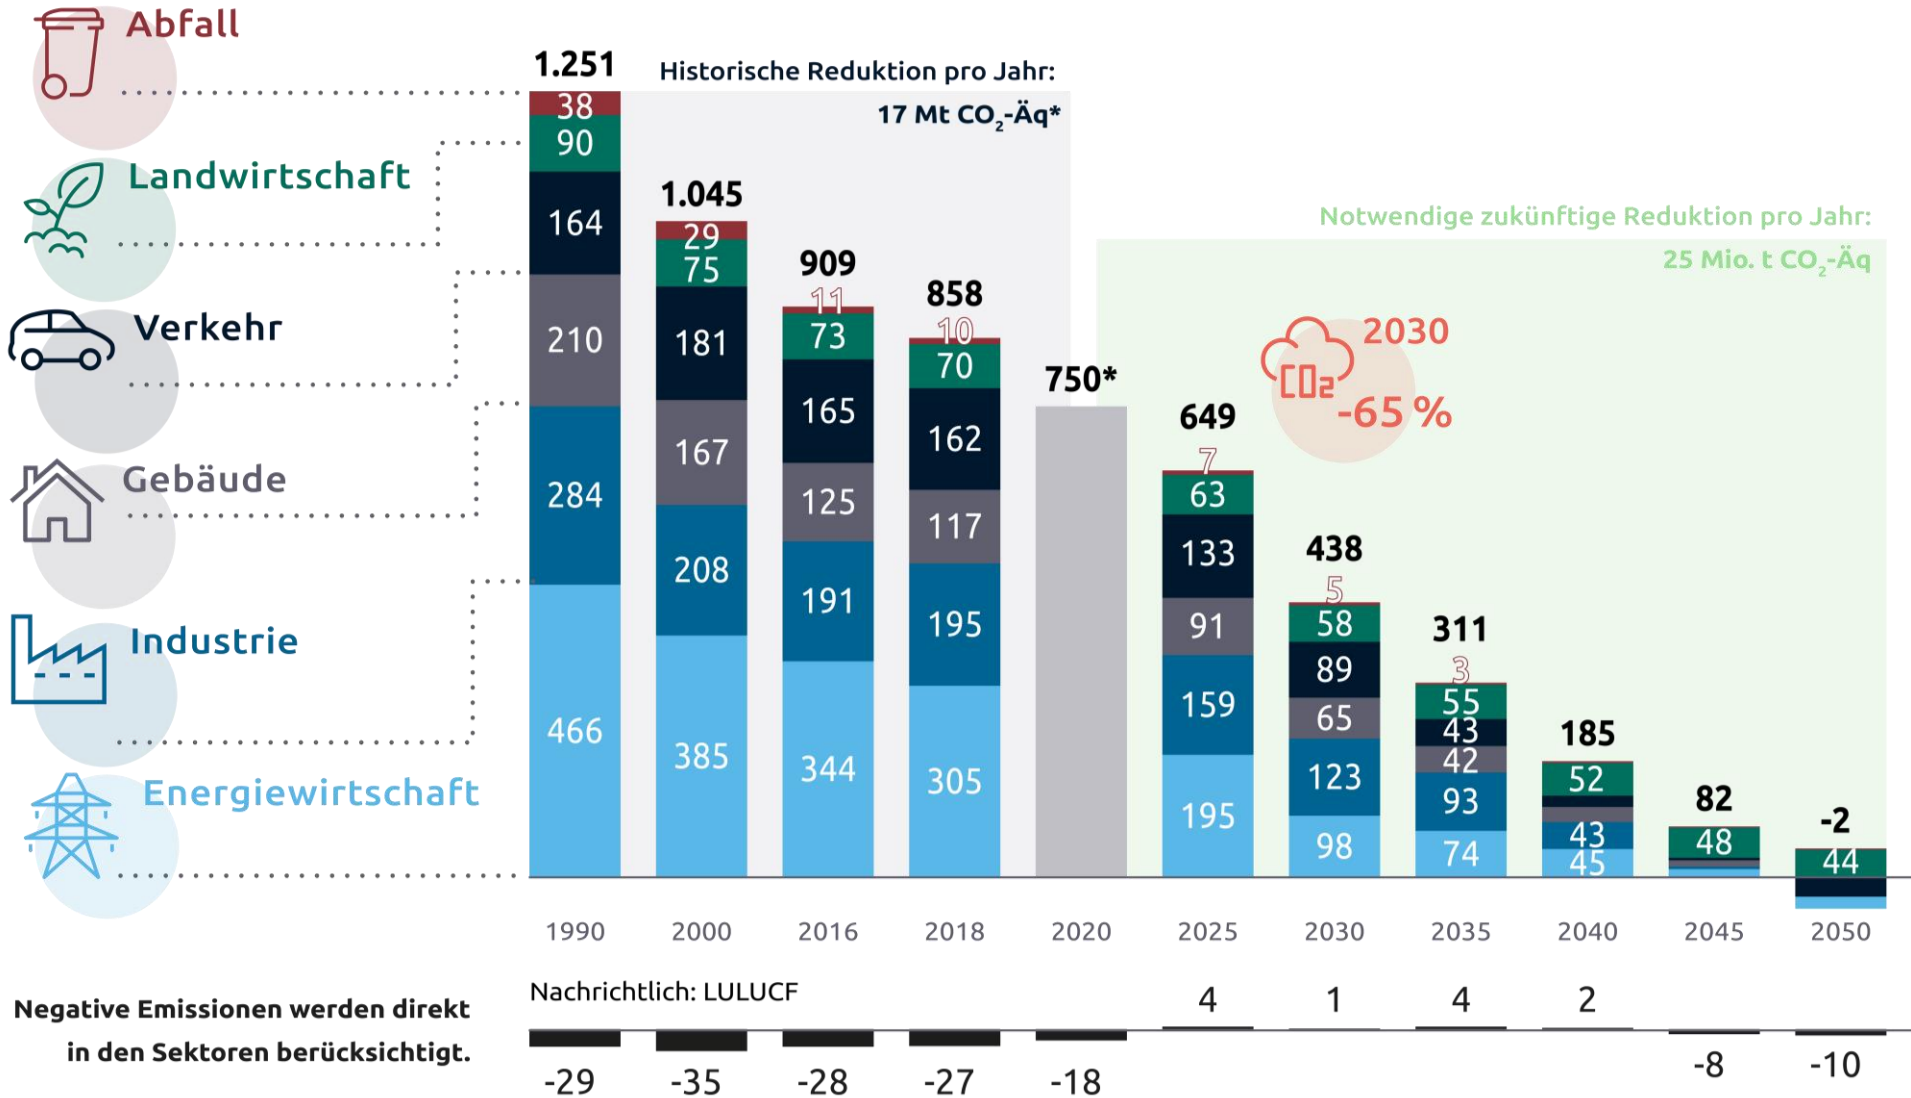

Überblick Entwicklung THG-Emissionen nach Sektoren

(Treibhausgas-Emissionen in Mio. t CO₂-Äquivalente)

* Zielwert 2020: THG-Einsparung von 40 % im Vergleich zu 1990.